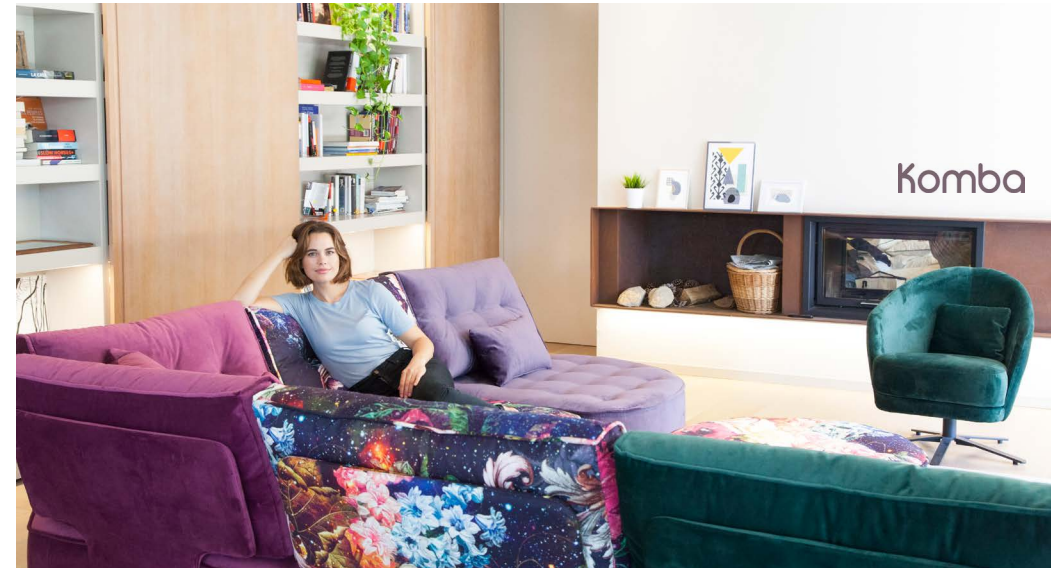

Komba es un ligero sillón de complemento, creado a partir de Kangoo, con un diseño de respaldo bajo que se adapta perfectamente al usuario. **Kylian** es el alter ego de Kombo, comparte diseño de asiento y brazos, pero su respaldo crece y adopta una línea suave y curva que le aporta un aire más tradicional. La combinación de la riñonera y el reposacabezas con contrapeso le otorga una comodidad envidiable. Al igual que kombo, puede adaptarse al uso con patas de madera, balancín o pie giratorio. Kombo y Kylian forma parte de la misma familia que nuestro Kangoo.

Komba ist ein leichter Armsessel von Kangoo inspiriert und mit einer niedrigen Rückenlehne, die an dem Benutzer passt. Ebenso wie Komba kann Kylian an jedem Benutzer passen, es kann Holz, Schaukel- oder Schwenkbarbeine haben. **Kylian** ist Komba's Alter ego, beide haben gleich Sitz und Armlehnen Design aber die Rückenlehne ist höher und gibt eine milde Linie und Kurve, das bedeutet ein traditionellerer Touch. Die Kombination von Lordosenstütze und Kopfstütze mit einem Gegengewicht, das ein beneidenswerter Komfort gibt. Komba und Kylian gehören zu der gleichen Familie als unseres Modell Kangoo. Komba et Kylian font partie de la même famille que notre modèle Kangoo.