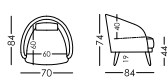

Komba

Kylian