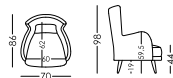

Komba

Kylian